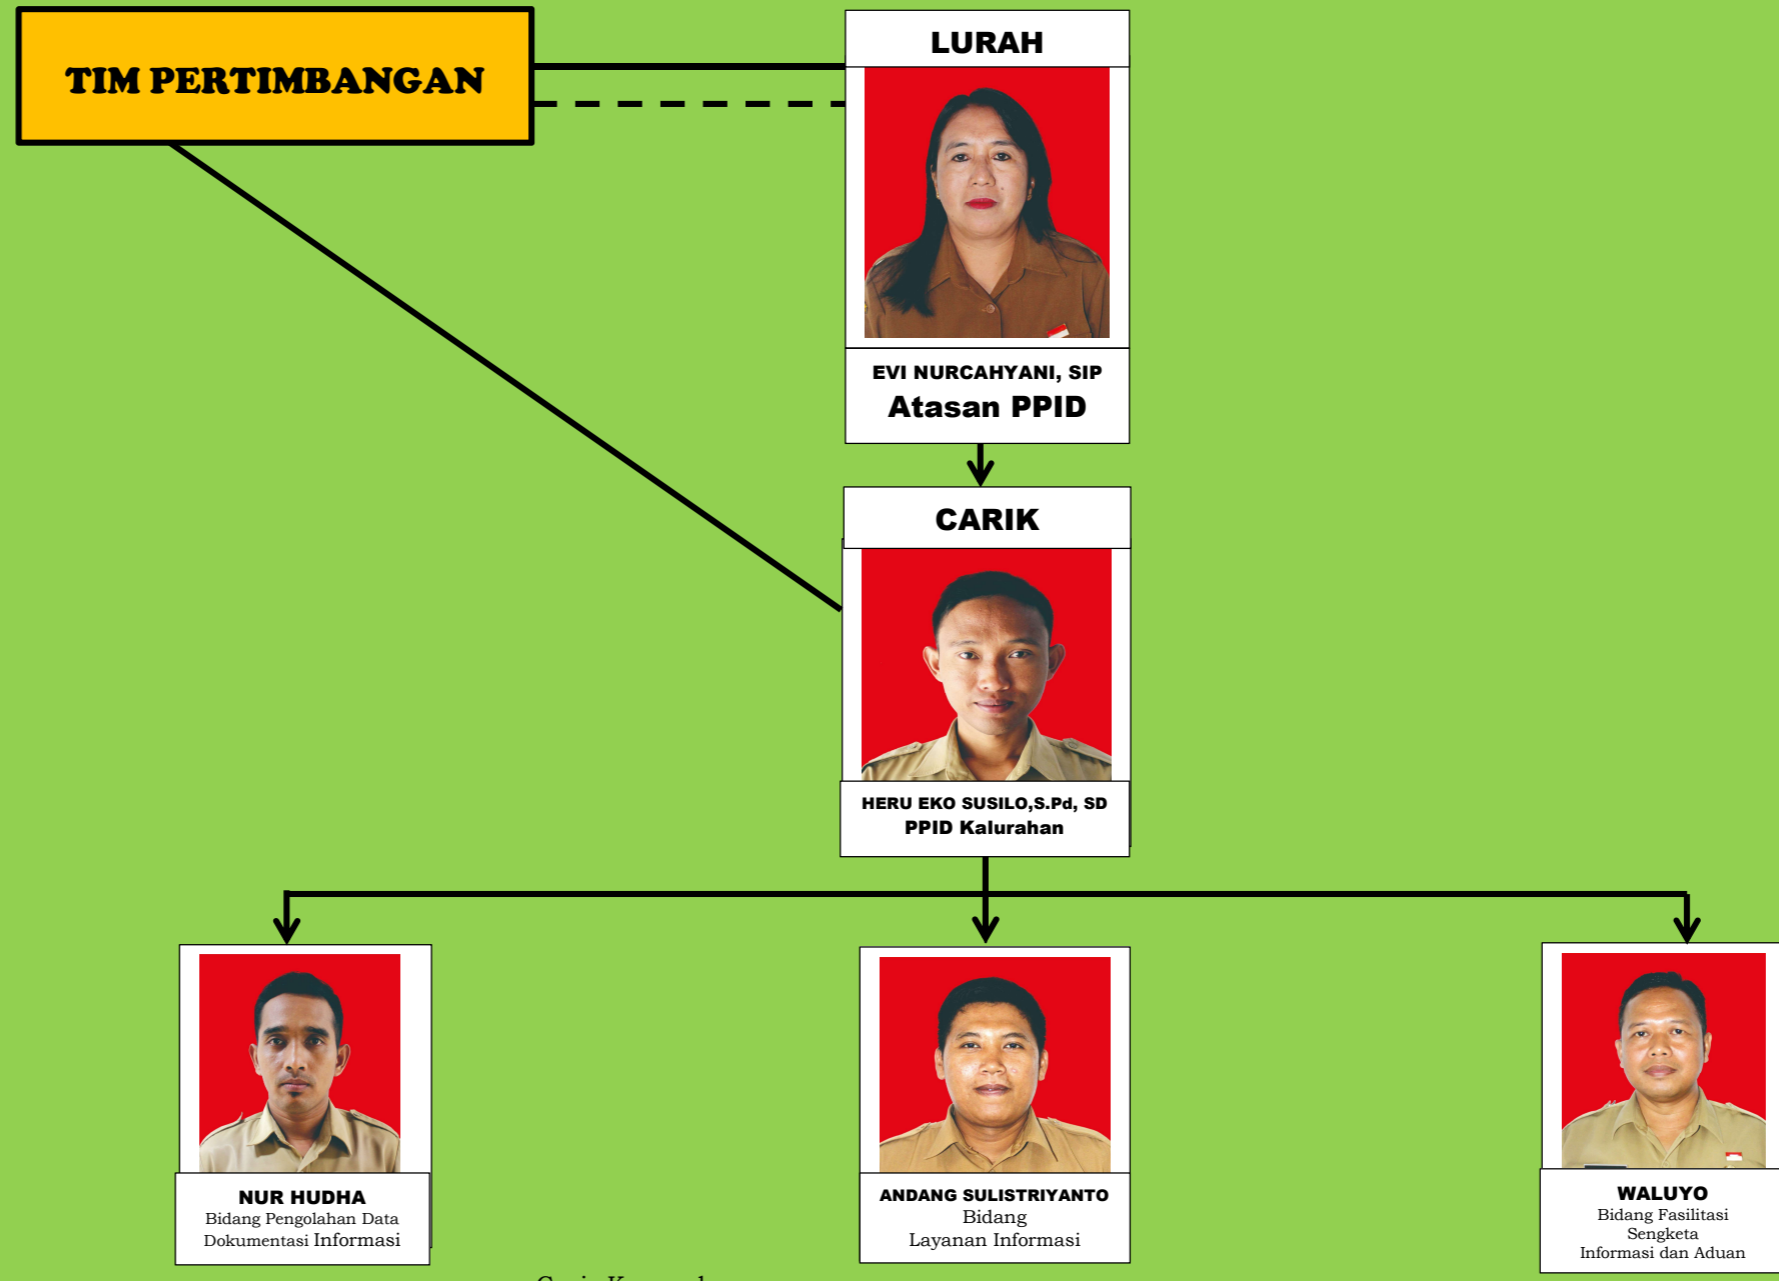

STRUKTUR ORGANISASI
PEJABAT PENGELOLA INFORMASI DAN DOKUMENTASI
(P P I D)
KALURAHAN SIDOHARJO KAPANEWON TEPUS GUNUNGKIDUL

— Garis Komando

- - - Garis Koordinasi